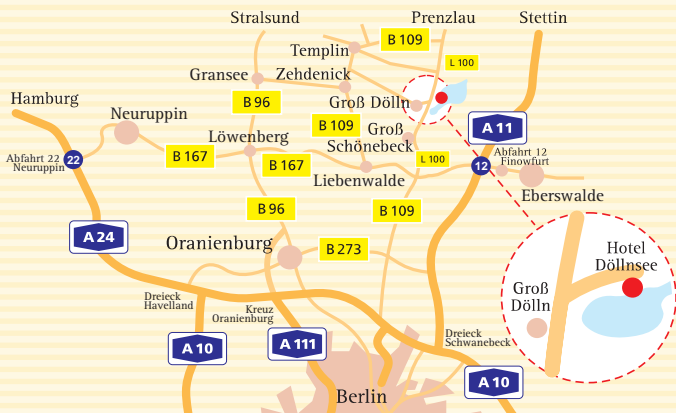

Eigene Träume einfach erfüllen

SIE ERREICHEN UNS:

Anfahrt über die A10/A11:

Auf der A10 bis Dreieck Schwanebeck, dort auf die A11 Richtung Prenzlau. Sie verlassen die A11 an der Anschlussstelle Finowfurt. Am Ende der Ausfahrt fahren Sie links auf die B167 Richtung Neuruppin bis zur Kreuzung L100/B167 in Zerpenschleuse. Dort biegen Sie rechts ab in Richtung Prenzlau, auf die L100 nach Groß Schönebeck. Genau 10 km nach dem Ortsausgangsschild Groß Schönebeck geht es rechts zum HOTEL Döllnsee-Schorfheide.

Anfahrt über die A24/B167/L100:

Sie verlassen die A24 an der Anschlussstelle Kyritz. Auf der B167 fahren Sie Richtung Eberswalde bis zur Kreuzung B167/L100. Dort biegen Sie links ab in Richtung Prenzlau, auf die L100 nach Groß Schönebeck. Genau 10 km nach dem Ortsausgangsschild Groß Schönebeck geht es rechts zum HOTEL Döllnsee-Schorfheide.

Hinweis zur Navigation:

Sollte Ihr GPS-System unsere Position nicht finden, empfehlen wir die Eingabe wie folgt: Döllnkrug 2, 17268 Templin

Wir freuen uns auf Ihren Besuch!

HOTEL
★ ★ ★ ★

DÖLLNSEE-SCHORFHEIDE